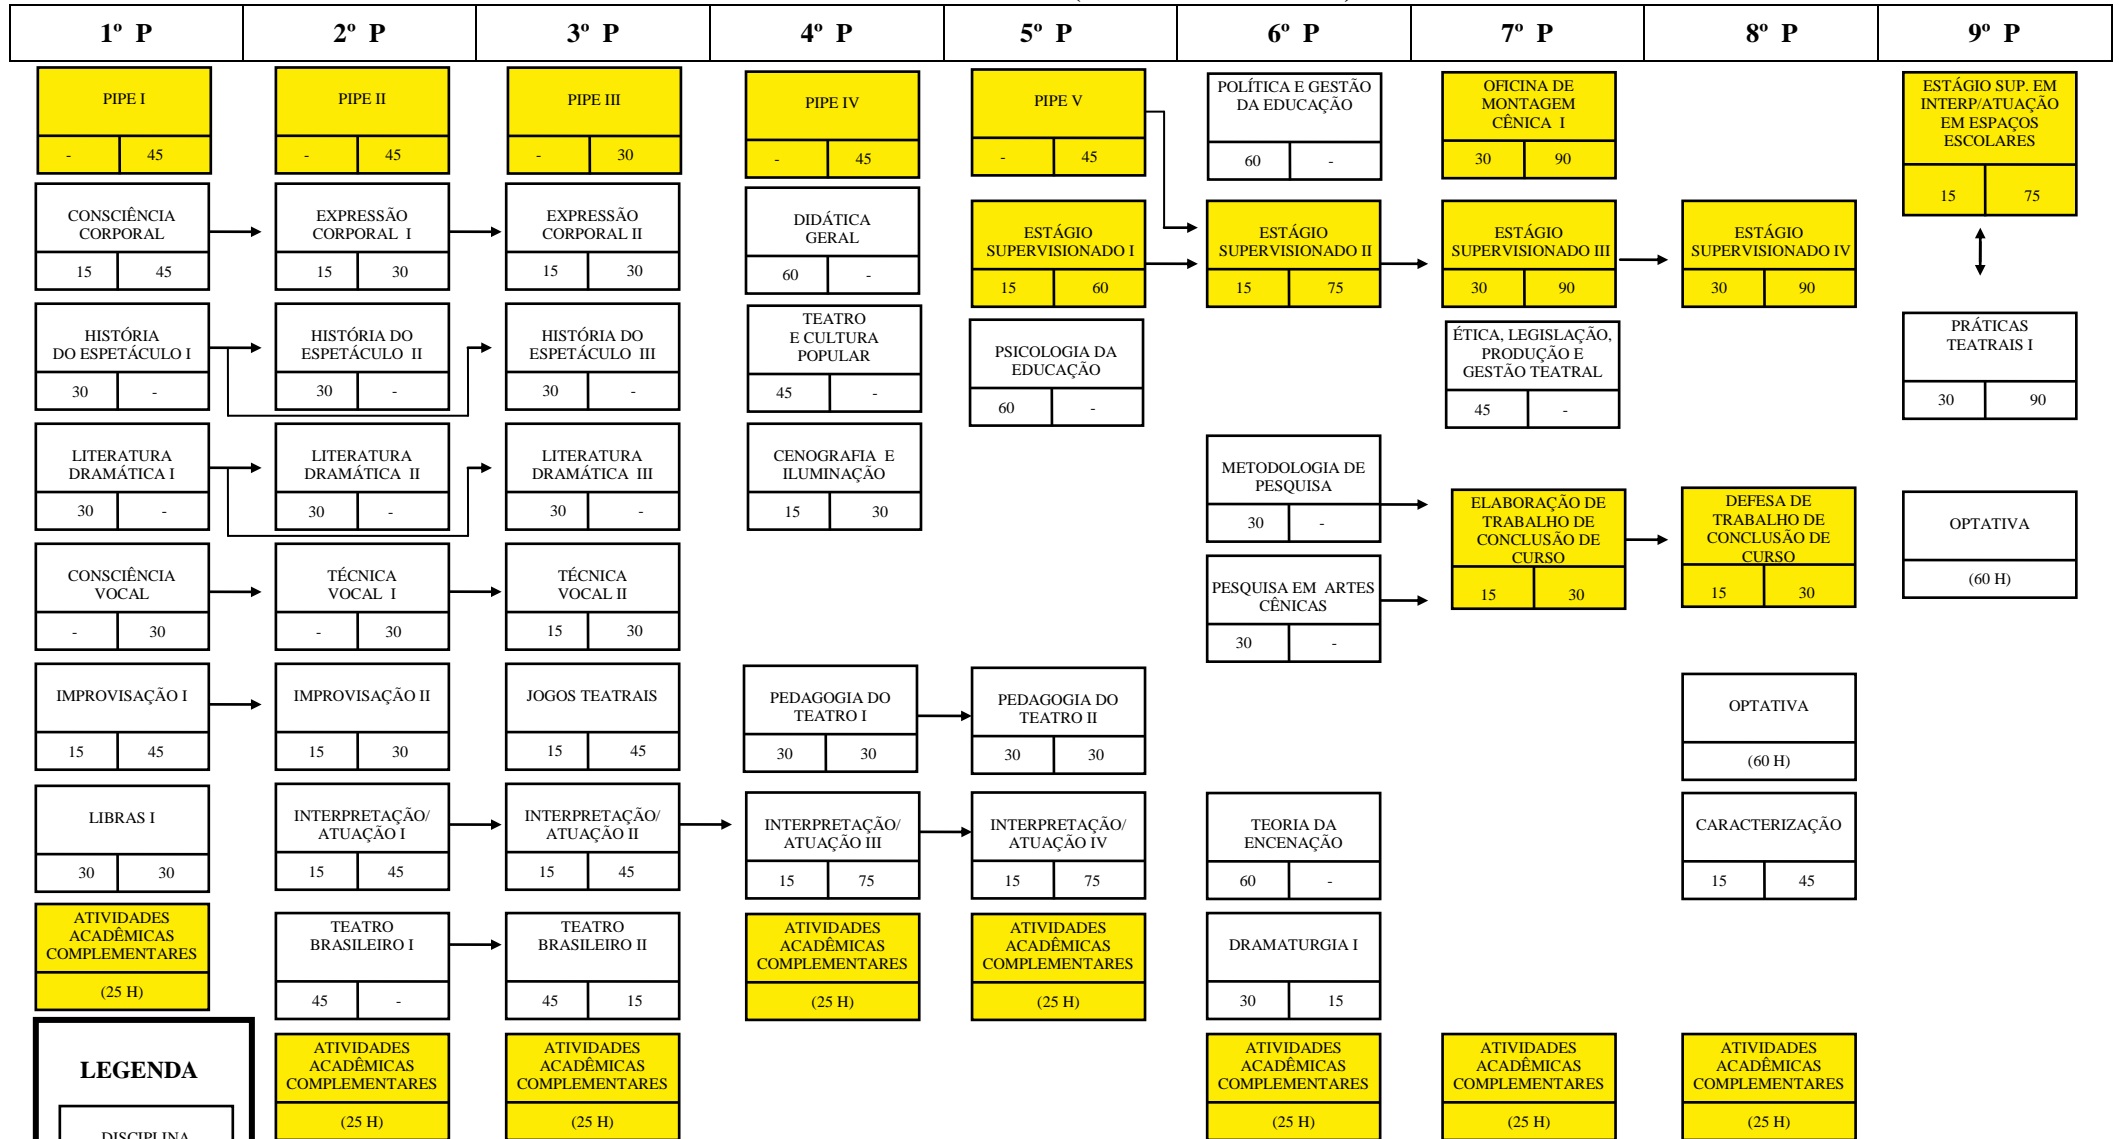

CURSO DE BACHARELADO EM TEATRO INTEGRAL – FLUXOGRAMA – 2010-1

CURSO DE LICENCIATURA EM TEATRO INTEGRAL – FLUXOGRAMA VERSÃO 2010-1

FLUXOGRAMA – 2006-1

CURSO: TEATRO - MODALIDADE BACHARELADO – Habilitação Interpretação

FLUXOGRAMA -2006-1

CURSO: TEATRO - MODALIDADE LICENCIATURA

CURSO DE LICENCIATURA EM TEATRO (TURNO NOTURNO) - FLUXOGRAMA

LEGENDA

DISCIPLINA

CH T

CH P

COMPONENTE CURRICULAR

CARGA HORÁRIA