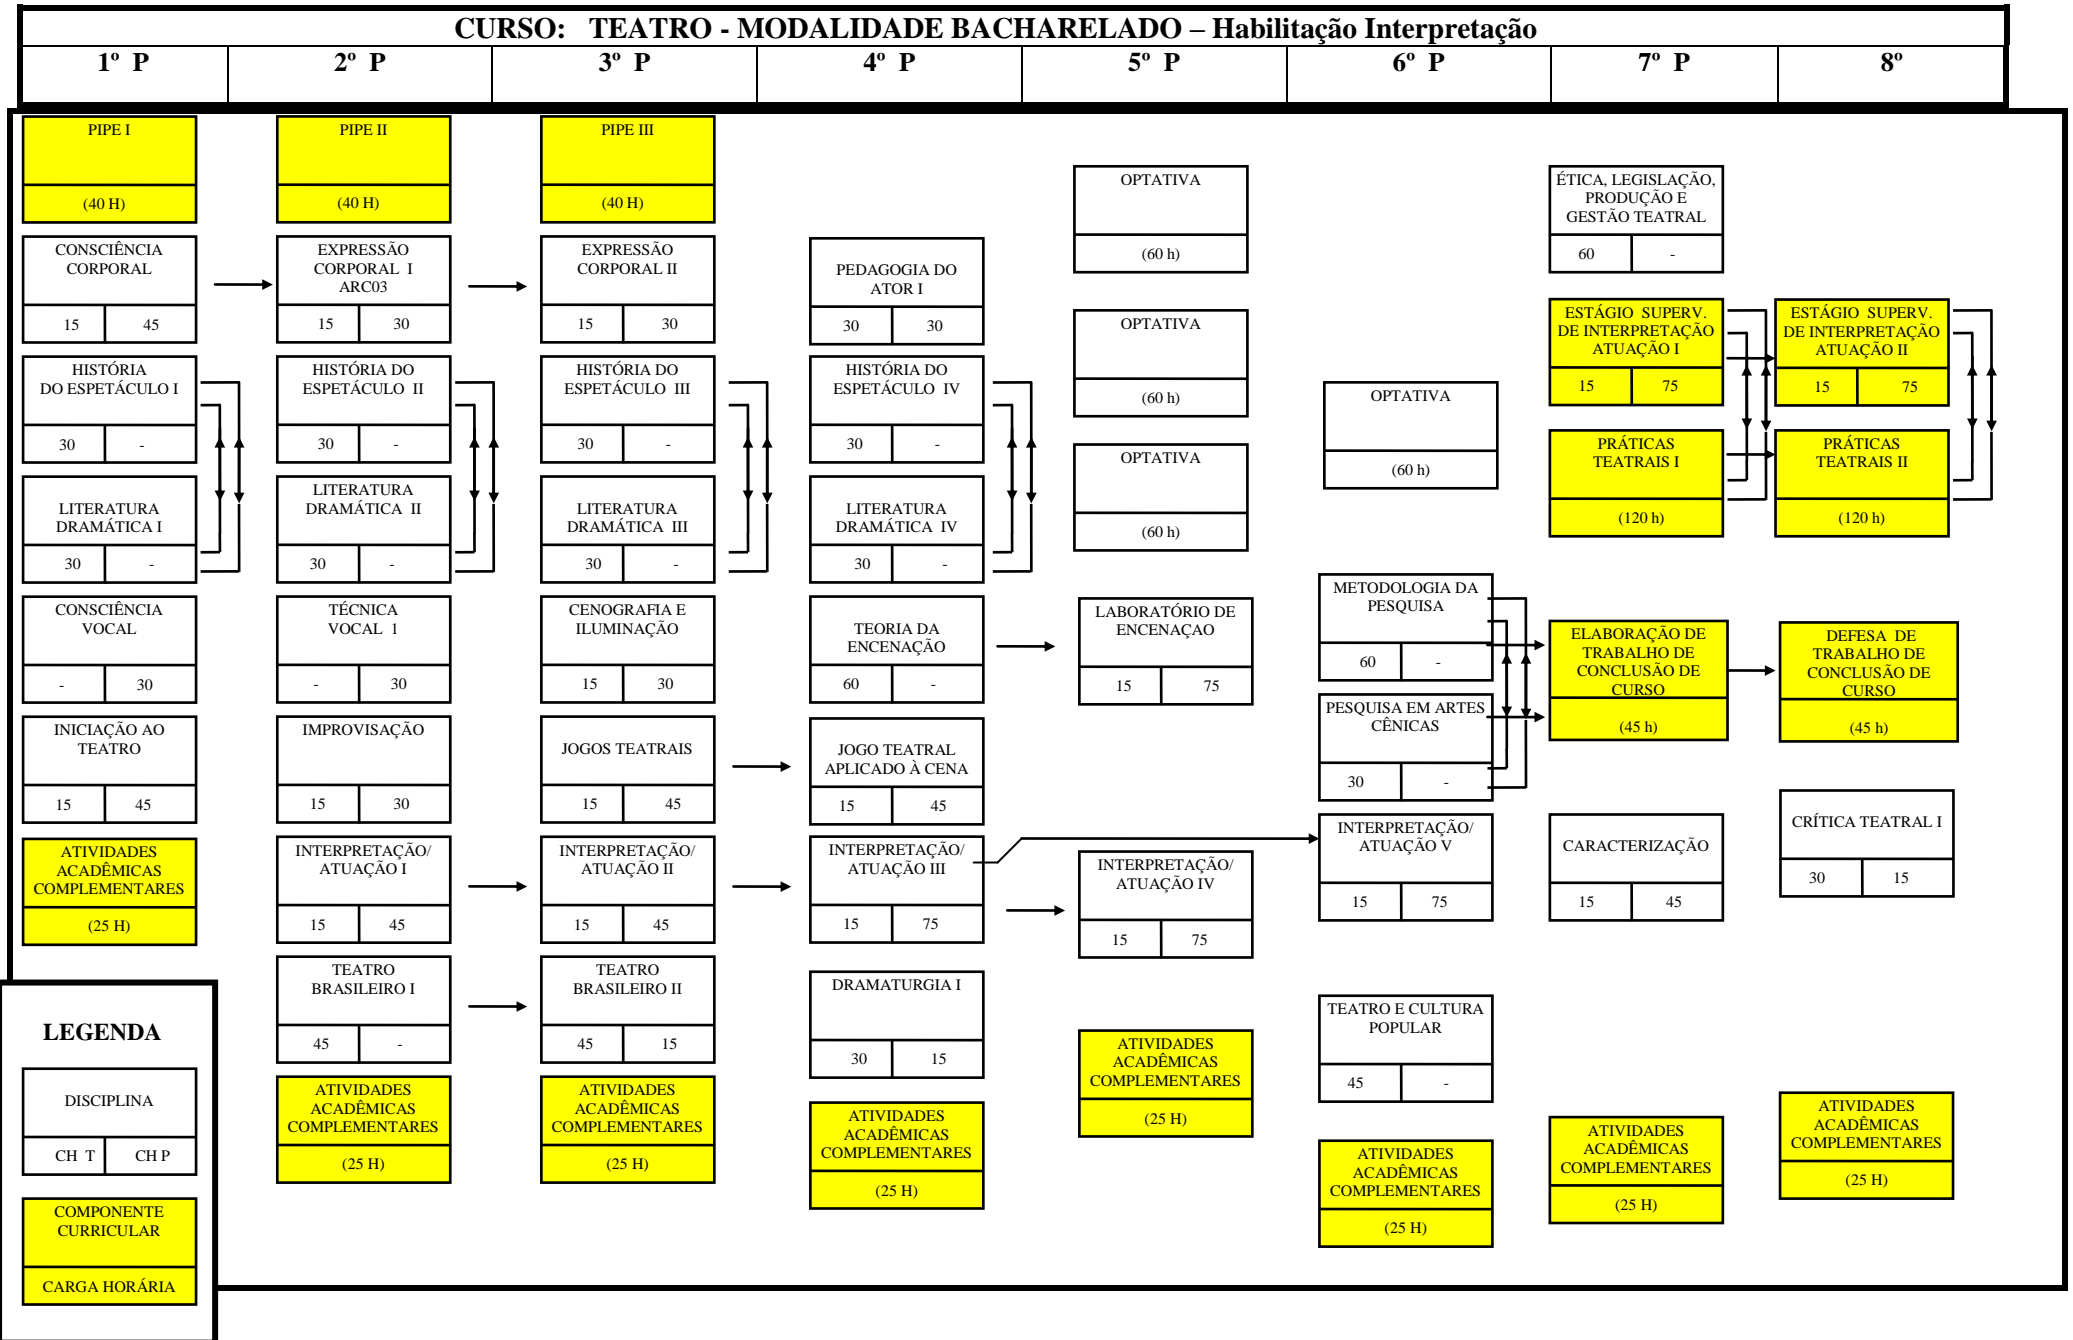

CURSO DE BACHARELADO EM TEATRO INTEGRAL – FLUXOGRAMA – 2010-1

CURSO DE LICENCIATURA EM TEATRO INTEGRAL – FLUXOGRAMA VERSÃO 2010-1

FLUXOGRAMA – 2006-1

CURSO: TEATRO - MODALIDADE BACHARELADO – Habilitação Interpretação

FLUXOGRAMA -2006-1

CURSO: TEATRO - MODALIDADE LICENCIATURA

CURSO DE LICENCIATURA EM TEATRO (TURNO NOTURNO) - FLUXOGRAMA

LEGENDA

DISCIPLINA

CH T

CH P

COMPONENTE CURRICULAR

CARGA HORÁRIA