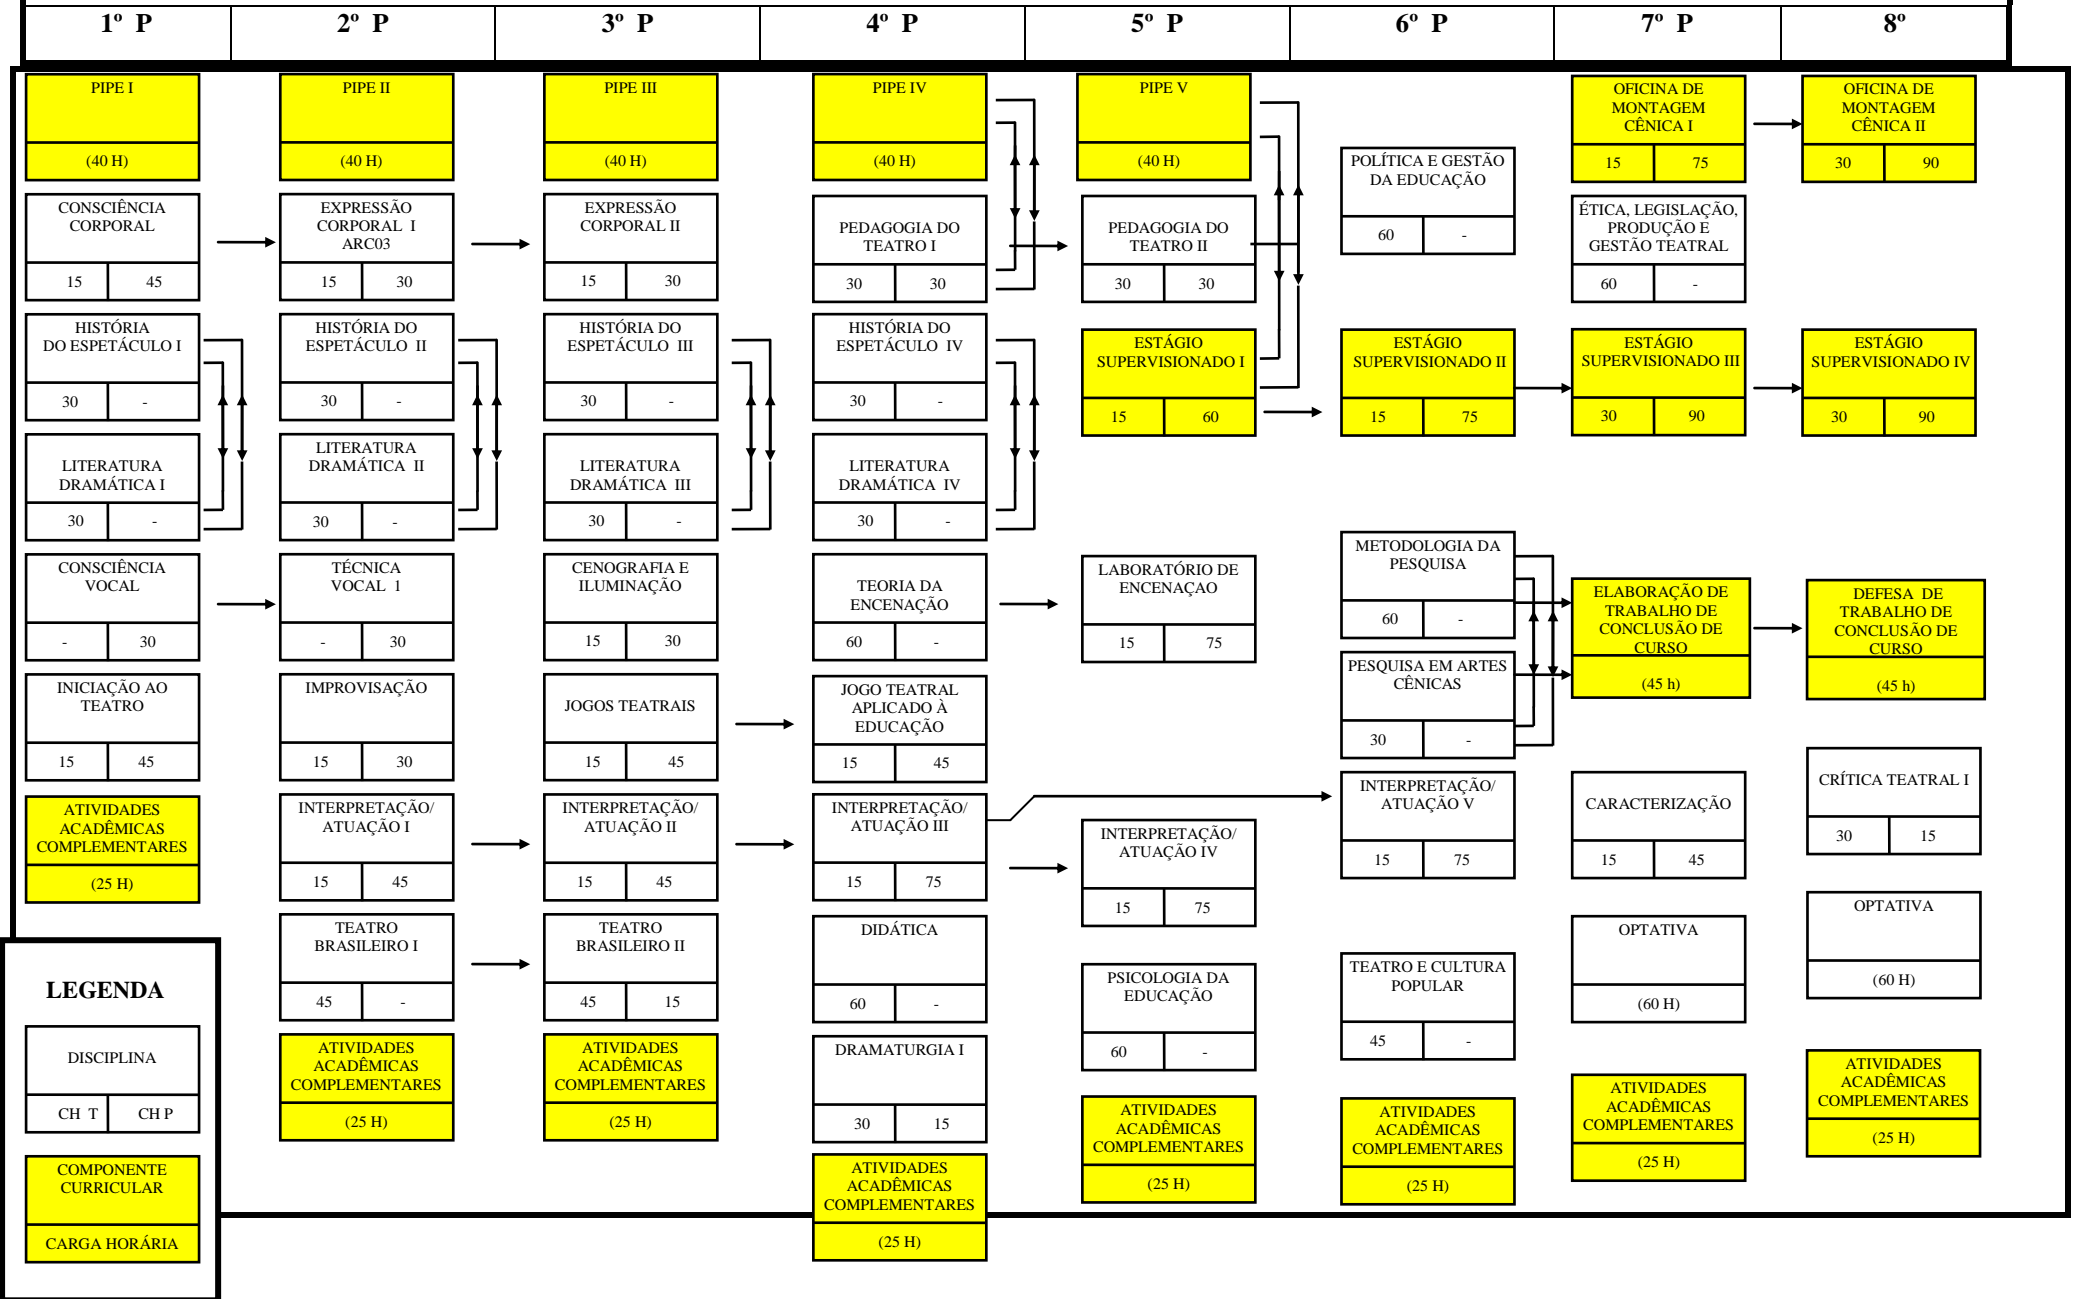

CURSO DE BACHARELADO EM TEATRO INTEGRAL – FLUXOGRAMA – 2010-1

CURSO DE LICENCIATURA EM TEATRO INTEGRAL – FLUXOGRAMA VERSÃO 2010-1

FLUXOGRAMA – 2006-1

CURSO: TEATRO - MODALIDADE BACHARELADO – Habilitação Interpretação

FLUXOGRAMA -2006-1

CURSO: TEATRO - MODALIDADE LICENCIATURA

CURSO DE LICENCIATURA EM TEATRO (TURNO NOTURNO) - FLUXOGRAMA

LEGENDA

DISCIPLINA

CH T

CH P

COMPONENTE CURRICULAR

CARGA HORÁRIA