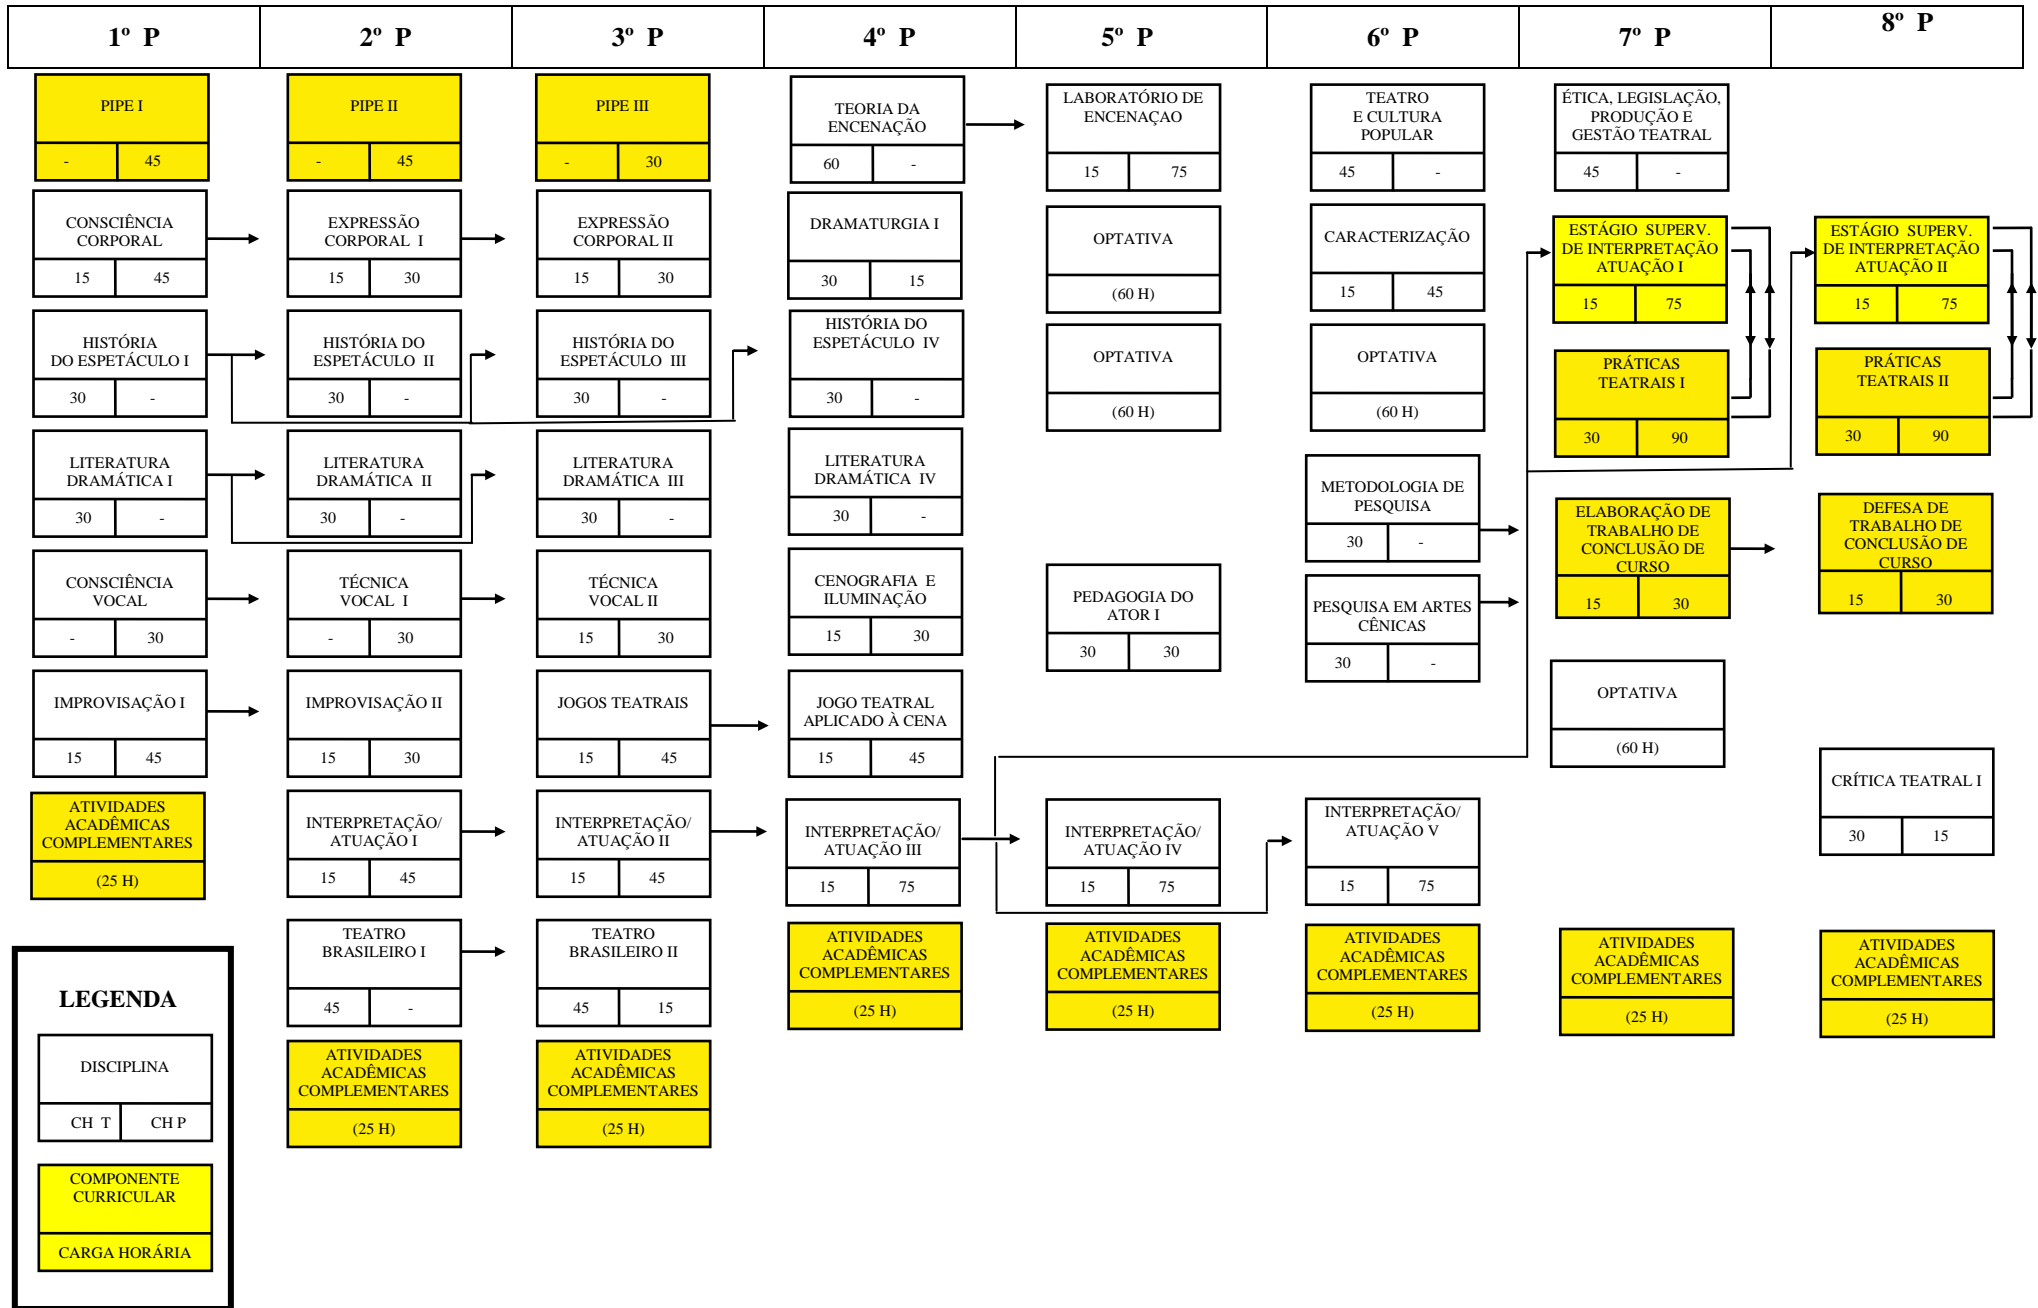

CURSO DE BACHARELADO EM TEATRO INTEGRAL – FLUXOGRAMA – 2010-1

CURSO DE LICENCIATURA EM TEATRO INTEGRAL – FLUXOGRAMA VERSÃO 2010-1

FLUXOGRAMA – 2006-1

CURSO: TEATRO - MODALIDADE BACHARELADO – Habilitação Interpretação

FLUXOGRAMA -2006-1

CURSO: TEATRO - MODALIDADE LICENCIATURA

CURSO DE LICENCIATURA EM TEATRO (TURNO NOTURNO) - FLUXOGRAMA

LEGENDA

DISCIPLINA

CH T

CH P

COMPONENTE CURRICULAR

CARGA HORÁRIA