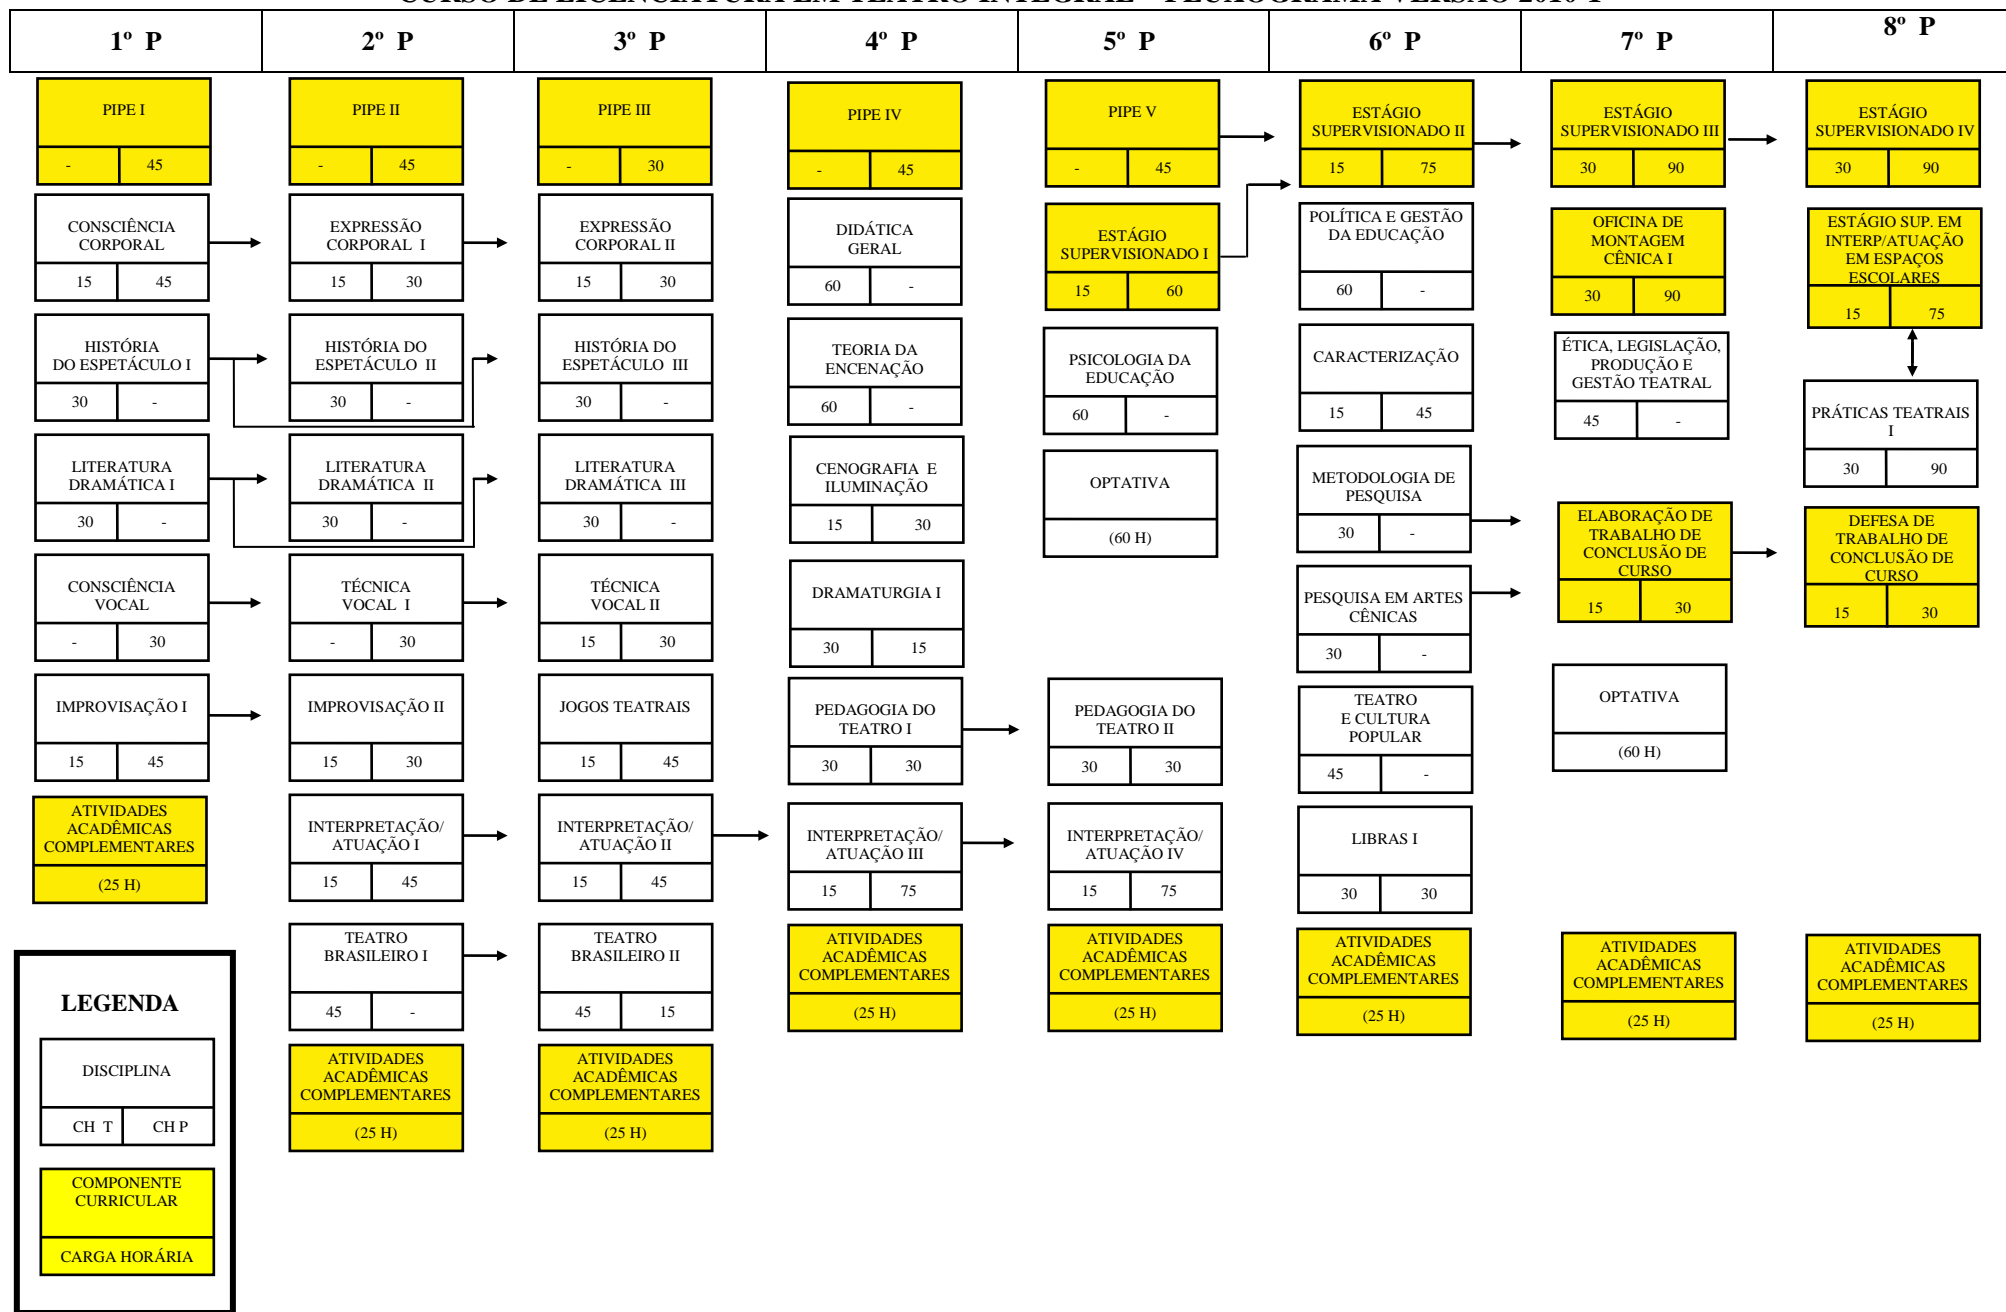

CURSO DE BACHARELADO EM TEATRO INTEGRAL – FLUXOGRAMA – 2010-1

CURSO DE LICENCIATURA EM TEATRO INTEGRAL – FLUXOGRAMA VERSÃO 2010-1

FLUXOGRAMA – 2006-1

CURSO: TEATRO - MODALIDADE BACHARELADO – Habilitação Interpretação

FLUXOGRAMA -2006-1

CURSO: TEATRO - MODALIDADE LICENCIATURA

CURSO DE LICENCIATURA EM TEATRO (TURNO NOTURNO) - FLUXOGRAMA

LEGENDA

DISCIPLINA

CH T

CH P

COMPONENTE CURRICULAR

CARGA HORÁRIA